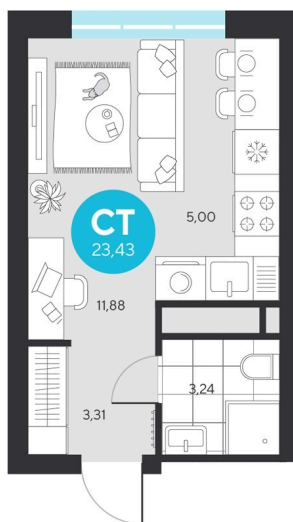

Номер: 363

Студия 23.43 м²

Отсканируйте QR-код и
смотрите на сайте
эхолеса.рф

~~221 100 руб.~~

4 887 498 руб.

В ипотеку от 17 108 руб.

При 100% оплате

Предчистовая отделка

Этаж	17	Секция	2
Сдача	1 кв. 2028		

30.05.2026 19:59 (Мск)

Не является публичной офертой, цена может быть скорректирована.
Информация взята с сайта «эхолеса.рф».

На этаже 17

Студия 23.43 м²

30.05.2026 19:59 (Мск)