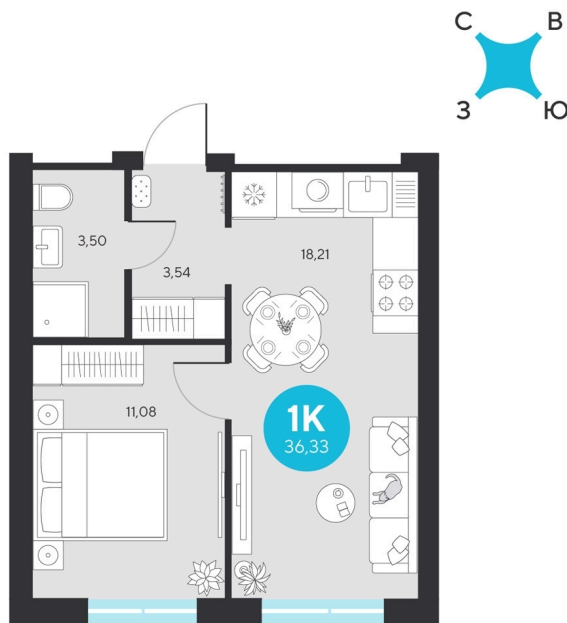

Номер: 406

Отсканируйте QR-код и
смотрите на сайте
эхолеса.рф

1 комнатная 36.33 м²

~~7 563 906 руб.~~

7 135 212 руб.

В ипотеку от 28 581 руб.

При 100% оплате

Предчистовая отделка

Этаж 21

Секция 2

Сдача 1 кв. 2028

22.04.2026 20:05 (Мск)

Не является публичной офертой, цена может быть скорректирована. Информация взята с сайта «эхолеса.рф»

На этаже 21

1 комнатная 36.33 м²

22.04.2026 20:05 (Мск)

Не является публичной офертой, цена может быть скорректирована. Информация взята с сайта «эхолеса.рф»

1 комнатная 36.33 м²

22.04.2026 20:05 (Мск)

Не является публичной офертой, цена может быть скорректирована. Информация взята с сайта «эхолеса.рф»