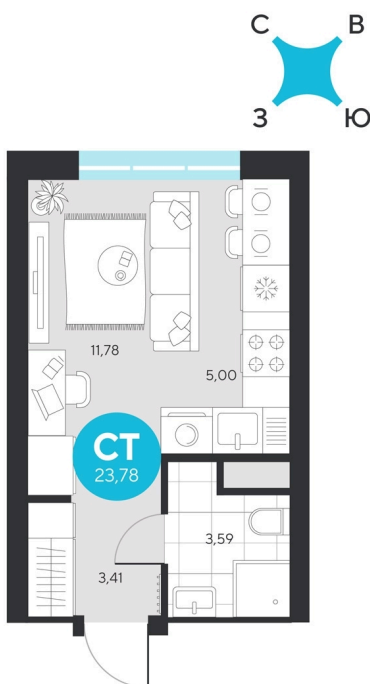

Номер: 540

Студия 23.78 м²

Отсканируйте QR-код и
смотрите на сайте
эхолеса.рф

4 877 278 руб.

В ипотеку от 19 537 руб.

При 100% оплате

Предчистовая отделка

Этаж	15	Секция	3
Сдача	1 кв. 2028		

31.05.2026 01:00 (Мск)

Не является публичной офертой, цена может быть скорректирована.
Информация взята с сайта «эхолеса.рф».

На этаже 15

Студия 23.78 м²

31.05.2026 01:00 (Мск)

Не является публичной офертой, цена может быть скорректирована.
Информация взята с сайта «эхолеса.рф».