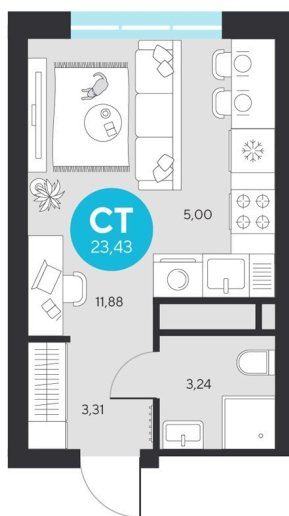

Номер: 403

Студия 23.43 м²

Отсканируйте QR-код и
смотрите на сайте
эхолеса.рф

~~5 166 315 руб.~~

4 873 440 руб.

В ипотеку от 19 521 руб.

При 100% оплате

Предчистовая отделка

Этаж	21	Секция	2
Сдача	1 кв. 2028		

26.05.2026 05:44 (Мск)

Не является публичной офертой, цена может быть скорректирована.
Информация взята с сайта «эхолеса.рф».

На этаже 21

Студия 23.43 м²

26.05.2026 05:44 (Мск)