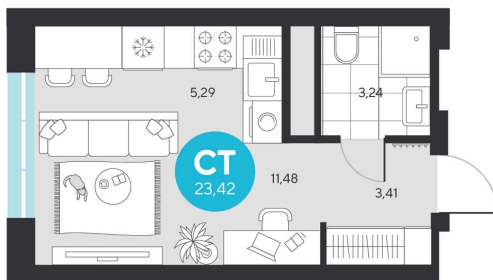

Номер: 92

Студия 23.42 м²

Отсканируйте QR-код и
смотрите на сайте
эхолеса.рф

4 845 598 руб.

В ипотеку от 16 962 руб.

При 100% оплате

Предчистовая отделка

Этаж 11

Секция 1

Сдача 1 кв. 2028

31.05.2026 12:56 (Мск)

Не является публичной офертой, цена может быть скорректирована.
Информация взята с сайта «эхолеса.рф».

На этаже 11

Студия 23.42 м²

31.05.2026 12:56 (Мск)

Не является публичной офертой, цена может быть скорректирована.
Информация взята с сайта «эхолеса.рф».