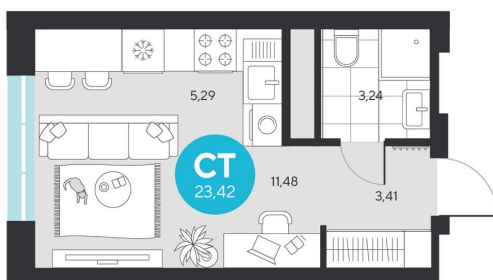

Номер: 92

Студия 23.42 м²

Отсканируйте QR-код и
смотрите на сайте
эхолеса.рф

~~4 569 242 руб.~~**4 311 622 руб.**

В ипотеку от 17 271 руб.

При 100% оплате

Предчистовая отделка

Этаж 11

Секция 1

Сдача 1 кв. 2028

03.04.2026 02:54 (Мск)

Не является публичной офертой, цена может быть
скорректирована. Информация взята с сайта «эхолеса.рф»

На этаже 11

Студия 23.42 м²

03.04.2026 02:54 (Мск)

Не является публичной офертой, цена может быть скорректирована. Информация взята с сайта «эхолеса.рф»