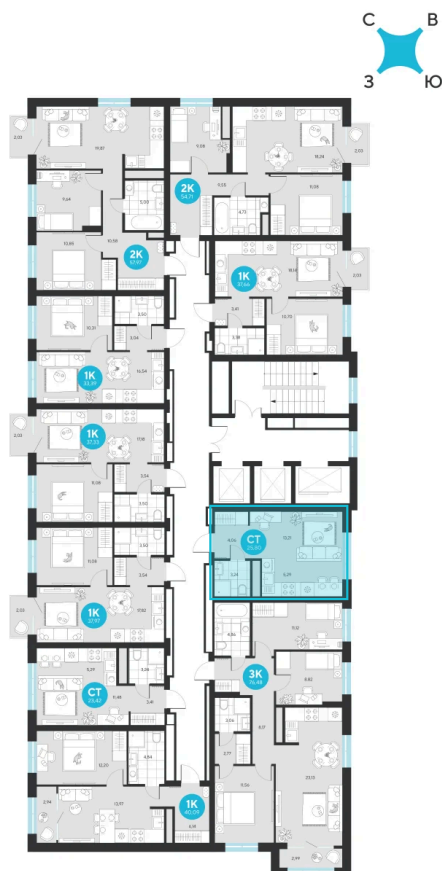

Номер: 109

Студия 25.8 м²

Отсканируйте QR-код и
смотрите на сайте
эхолеса.рф

~~4 840 080 руб.~~

4 566 600 руб.

В ипотеку от 18 292 руб.

При 100% оплате

Предчистовая отделка

Этаж 13

Секция 1

Сдача 1 кв. 2028

03.04.2026 03:01 (Мск)

Не является публичной офертой, цена может быть скорректирована. Информация взята с сайта «эхолеса.рф»

На этаже 13

Студия 25.8 м²

03.04.2026 03:01 (Мск)

Не является публичной офертой, цена может быть скорректирована. Информация взята с сайта «эхолеса.рф»

Студия 25.8 м²

03.04.2026 03:01 (Мск)

Не является публичной офертой, цена может быть скорректирована. Информация взята с сайта «эхолеса.рф»