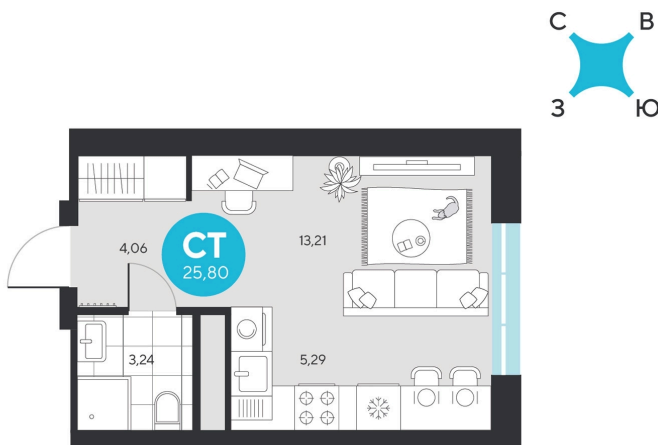

Номер: 109

Студия 25.8 м²

Отсканируйте QR-код и
смотрите на сайте
эхолеса.рф

~~4 840 080 руб.~~

4 566 600 руб.

В ипотеку от 18 292 руб.

При 100% оплате

Предчистовая отделка

Этаж 13

Секция 1

Сдача 1 кв. 2028

03.04.2026 03:01 (Мск)

Не является публичной офертой, цена может быть скорректирована. Информация взята с сайта «эхолеса.рф»

На этаже 13

Студия 25.8 м²

03.04.2026 03:01 (Мск)