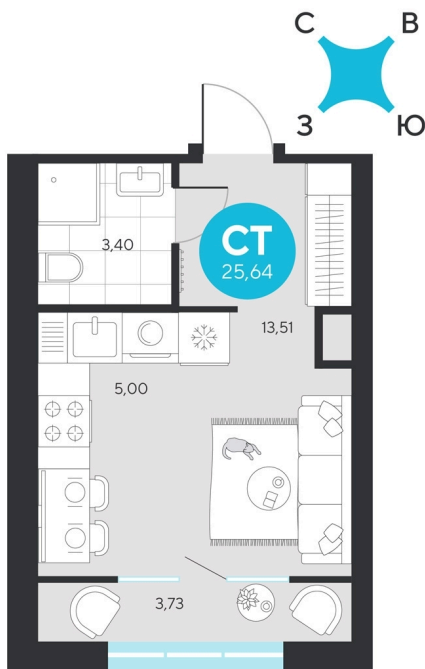

Номер: 635

Студия 25.64 м²

Отсканируйте QR-код и
смотрите на сайте
эхолеса.рф

~~5 484 396 руб.~~

5 174 152 руб.

В ипотеку от 18 112 руб.

При 100% оплате

Предчистовая отделка

Этаж 6

Секция 4

Сдача 1 кв. 2028

15.06.2026 16:15 (Мск)

Не является публичной офертой, цена может быть скорректирована.
Информация взята с сайта «эхолеса.рф».

На этаже 6

Студия 25.64 м²

15.06.2026 16:15 (Мск)

Не является публичной офертой, цена может быть скорректирована.
Информация взята с сайта «эхолеса.рф».

Студия 25.64 м²

15.06.2026 16:15 (Мск)

Не является публичной офертой, цена может быть скорректирована.
Информация взята с сайта «эхолеса.рф».