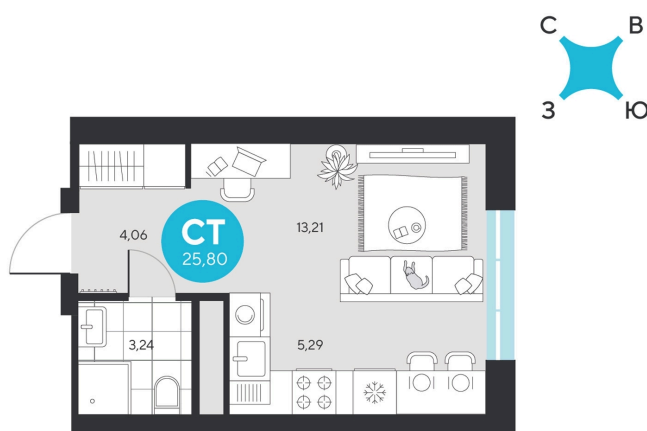

Номер: 189

Студия 25.8 м²

Отсканируйте QR-код и
смотрите на сайте
эхолеса.рф

5 247 720 руб.

В ипотеку от 18 369 руб.

При 100% оплате

Предчистовая отделка

Этаж 21

Секция 1

Сдача 1 кв. 2028

31.05.2026 15:50 (Мск)

Не является публичной офертой, цена может быть скорректирована.
Информация взята с сайта «эхолеса.рф».

На этаже 21

Студия 25.8 м²

31.05.2026 15:50 (Мск)

Не является публичной офертой, цена может быть скорректирована.
Информация взята с сайта «эхолеса.рф».