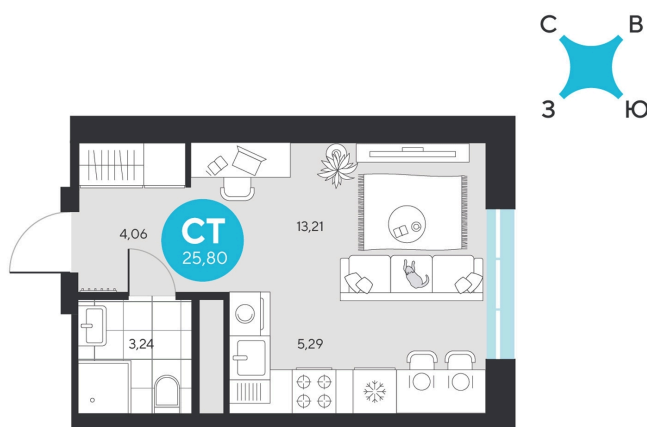

# Студия 25.8 м<sup>2</sup>

Отсканируйте QR-код и  
смотрите на сайте  
эхолеса.рф

~~4 948 440 руб.~~**4 667 220 руб.**

В ипотеку от 18 695 руб.

При 100% оплате

Предчистовая отделка

Этаж

21