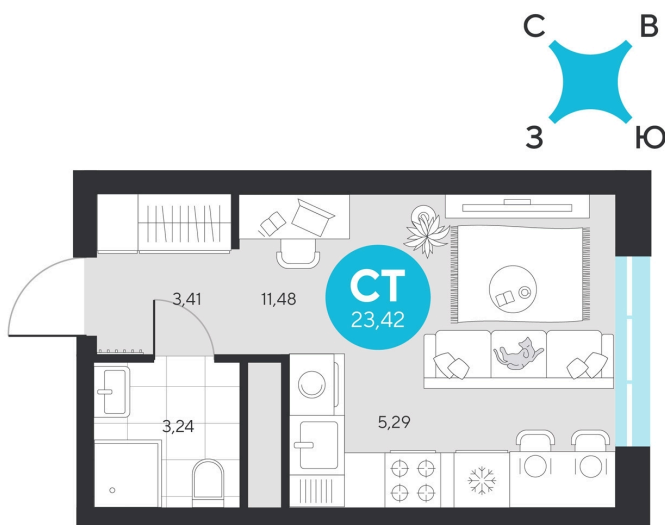

Номер: 851

Студия 23.42 м²

Отсканируйте QR-код и
смотрите на сайте
эхолеса.рф

~~5 028 274 руб.~~

4 742 550 руб.

В ипотеку от 18 997 руб.

При 100% оплате

Предчистовая отделка

Этаж 10

Секция 5

Сдача 1 кв. 2028

25.05.2026 19:55 (Мск)

Не является публичной офертой, цена может быть скорректирована.
Информация взята с сайта «эхолеса.рф».

На этаже 10

Студия 23.42 м²

25.05.2026 19:55 (Мск)