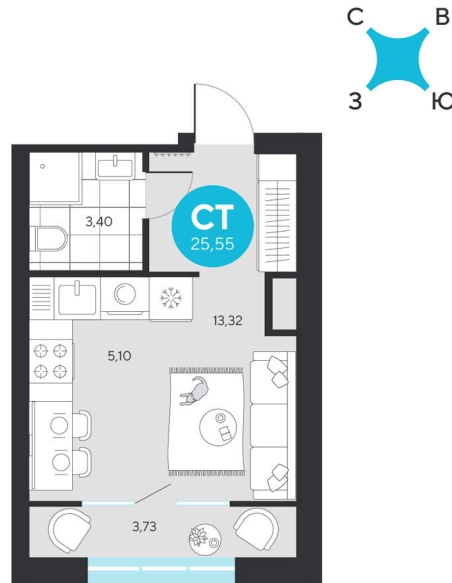

Номер: 247

Студия 25.55 м²

Отсканируйте QR-код и
смотрите на сайте
эхолеса.рф

~~5 411 490 руб.~~**5 104 890 руб.**

В ипотеку от 20 449 руб.

При 100% оплате

Предчистовая отделка

Этаж 6

Секция 2

Сдача 1 кв. 2028

13.05.2026 02:18 (Мск)

Не является публичной офертой, цена может быть скорректирована. Информация взята с сайта «эхолеса.рф»

На этаже 6

Студия 25.55 м²

13.05.2026 02:18 (Мск)

Не является публичной офертой, цена может быть скорректирована. Информация взята с сайта «эхолеса.рф»