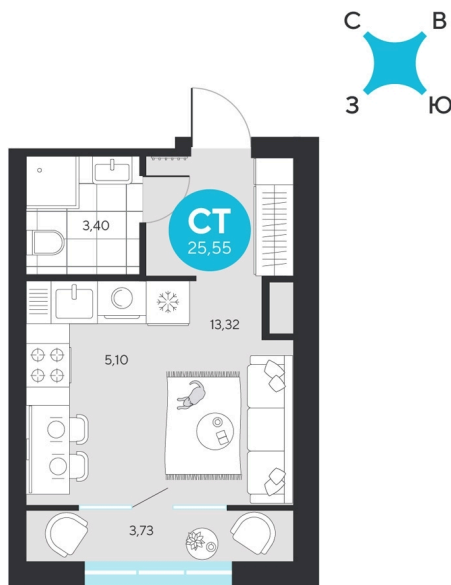

Номер: 327

Студия 25.55 м²

Отсканируйте QR-код и
смотрите на сайте
эхолеса.рф

~~4 972 030 руб.~~**4 690 980 руб.**

В ипотеку от 18 791 руб.

При 100% оплате

Предчистовая отделка

Этаж

14

Секция

2

Сдача

1 кв. 2028

02.04.2026 23:45 (Мск)

Не является публичной офертой, цена может быть скорректирована. Информация взята с сайта «эхолеса.рф»

На этаже 14