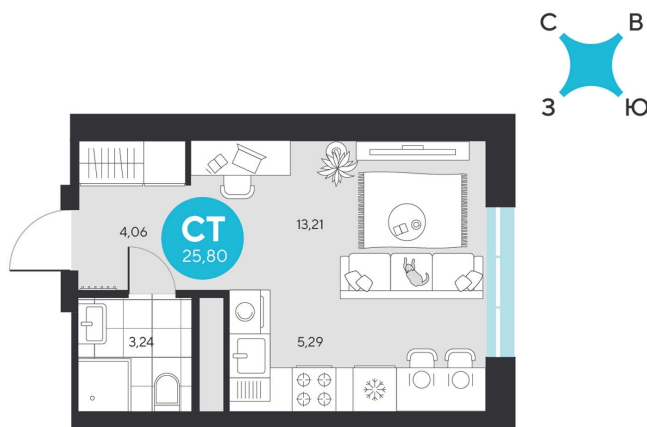

Номер: 179

Студия 25.8 м²

Отсканируйте QR-код и
смотрите на сайте
эхолеса.рф

~~4 938 120 руб.~~

4 659 480 руб.

В ипотеку от 18 664 руб.

При 100% оплате

Предчистовая отделка

Этаж 20

Секция 1

Сдача 1 кв. 2028

03.04.2026 02:54 (Мск)

Не является публичной офертой, цена может быть скорректирована. Информация взята с сайта «эхолеса.рф»

На этаже 20

Студия 25.8 м²

03.04.2026 02:54 (Мск)