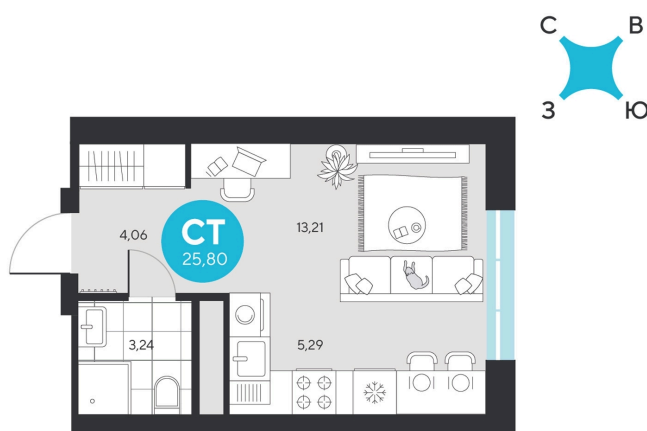

Номер: 179

Студия 25.8 м²

Отсканируйте QR-код и
смотрите на сайте
эхолеса.рф

5 239 980 руб.

В ипотеку от 18 342 руб.

При 100% оплате

Предчистовая отделка

Этаж 20

Секция 1

Сдача 1 кв. 2028

31.05.2026 02:51 (Мск)

Не является публичной офертой, цена может быть скорректирована.
Информация взята с сайта «эхолеса.рф».

На этаже 20

Студия 25.8 м²

31.05.2026 02:51 (Мск)

Не является публичной офертой, цена может быть скорректирована.
Информация взята с сайта «эхолеса.рф».