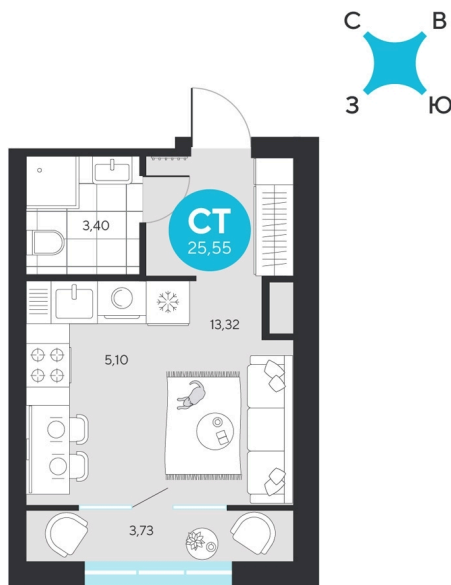

Номер: 357

Студия 25.55 м²

Отсканируйте QR-код и
смотрите на сайте
эхолеса.рф

~~5 018 020 руб.~~

4 734 415 руб.

В ипотеку от 18 965 руб.

При 100% оплате

Предчистовая отделка

Этаж 17

Секция 2

Сдача 1 кв. 2028

04.04.2026 13:14 (Мск)

Не является публичной офертой, цена может быть скорректирована. Информация взята с сайта «эхолеса.рф»

На этаже 17

Студия 25.55 м²

04.04.2026 13:14 (Мск)

Не является публичной офертой, цена может быть скорректирована. Информация взята с сайта «эхолеса.рф»

Студия 25.55 м²

04.04.2026 13:14 (Мск)

Не является публичной офертой, цена может быть скорректирована. Информация взята с сайта «эхолеса.рф»