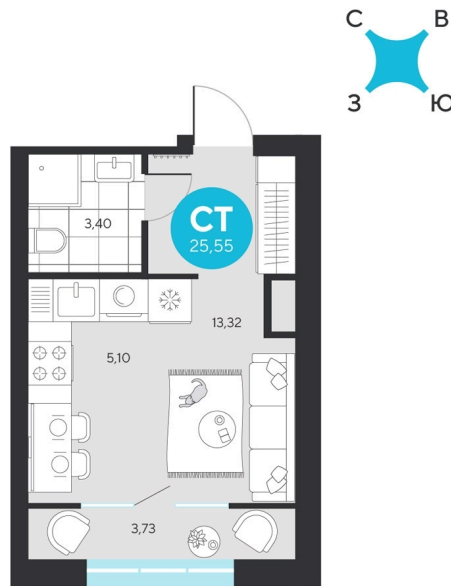

Номер: 357

Студия 25.55 м²

Отсканируйте QR-код и
смотрите на сайте
эхолеса.рф

~~5 585 230 руб.~~

4 056 676 руб.

В ипотеку от 14 200 руб.

Предчистовая отделка

Этаж	17	Секция	2
Сдача	1 кв. 2028		

25.05.2026 21:46 (Мск)

Не является публичной офертой, цена может быть скорректирована.
Информация взята с сайта «эхолеса.рф».

На этаже 17

Студия 25.55 м²

25.05.2026 21:46 (Мск)

Не является публичной офертой, цена может быть скорректирована.
Информация взята с сайта «эхолеса.рф».

Студия 25.55 м²

25.05.2026 21:46 (Мск)

Не является публичной офертой, цена может быть скорректирована.
Информация взята с сайта «эхолеса.рф».