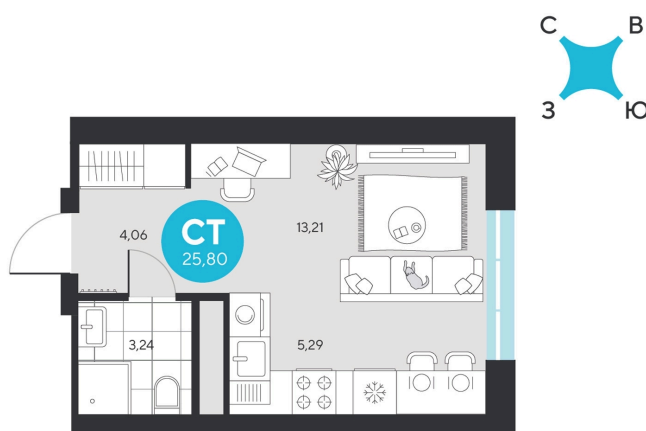

# Студия 25.8 м<sup>2</sup>

Отсканируйте QR-код и  
смотрите на сайте  
эхолеса.рф