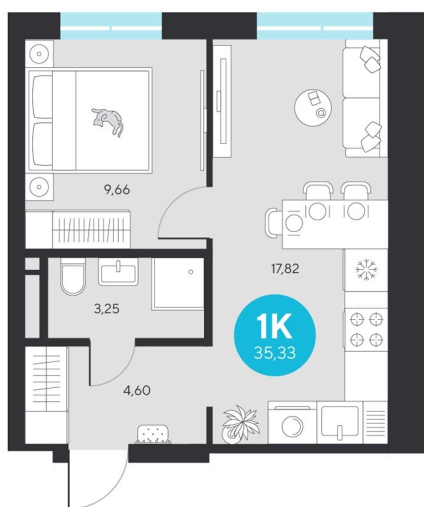

Номер: 414

1 комнатная 35.33 м²

Отсканируйте QR-код и
смотрите на сайте
эхолеса.рф

~~7 680 742 руб.~~

7 246 183 руб.

В ипотеку от 29 026 руб.

При 100% оплате

Предчистовая отделка

Этаж 22

Секция 2

Сдача 1 кв. 2028

04.06.2026 02:30 (Мск)

Не является публичной офертой, цена может быть скорректирована.
Информация взята с сайта «эхолеса.рф».

На этаже 22

1 комнатная 35.33 м²

04.06.2026 02:30 (Мск)