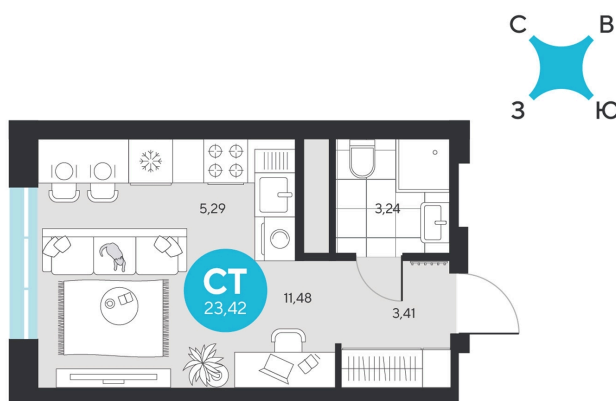

Номер: 22

Студия 23.42 м²

Отсканируйте QR-код и
смотрите на сайте
эхолеса.рф

~~4 981 434 руб.~~

4 700 394 руб.

В ипотеку от 18 828 руб.

При 100% оплате

Предчистовая отделка

Этаж 4

Секция 1

Сдача 1 кв. 2028

25.05.2026 20:45 (Мск)

Не является публичной офертой, цена может быть скорректирована.
Информация взята с сайта «эхолеса.рф».

На этаже 4

Студия 23.42 м²

25.05.2026 20:45 (Мск)